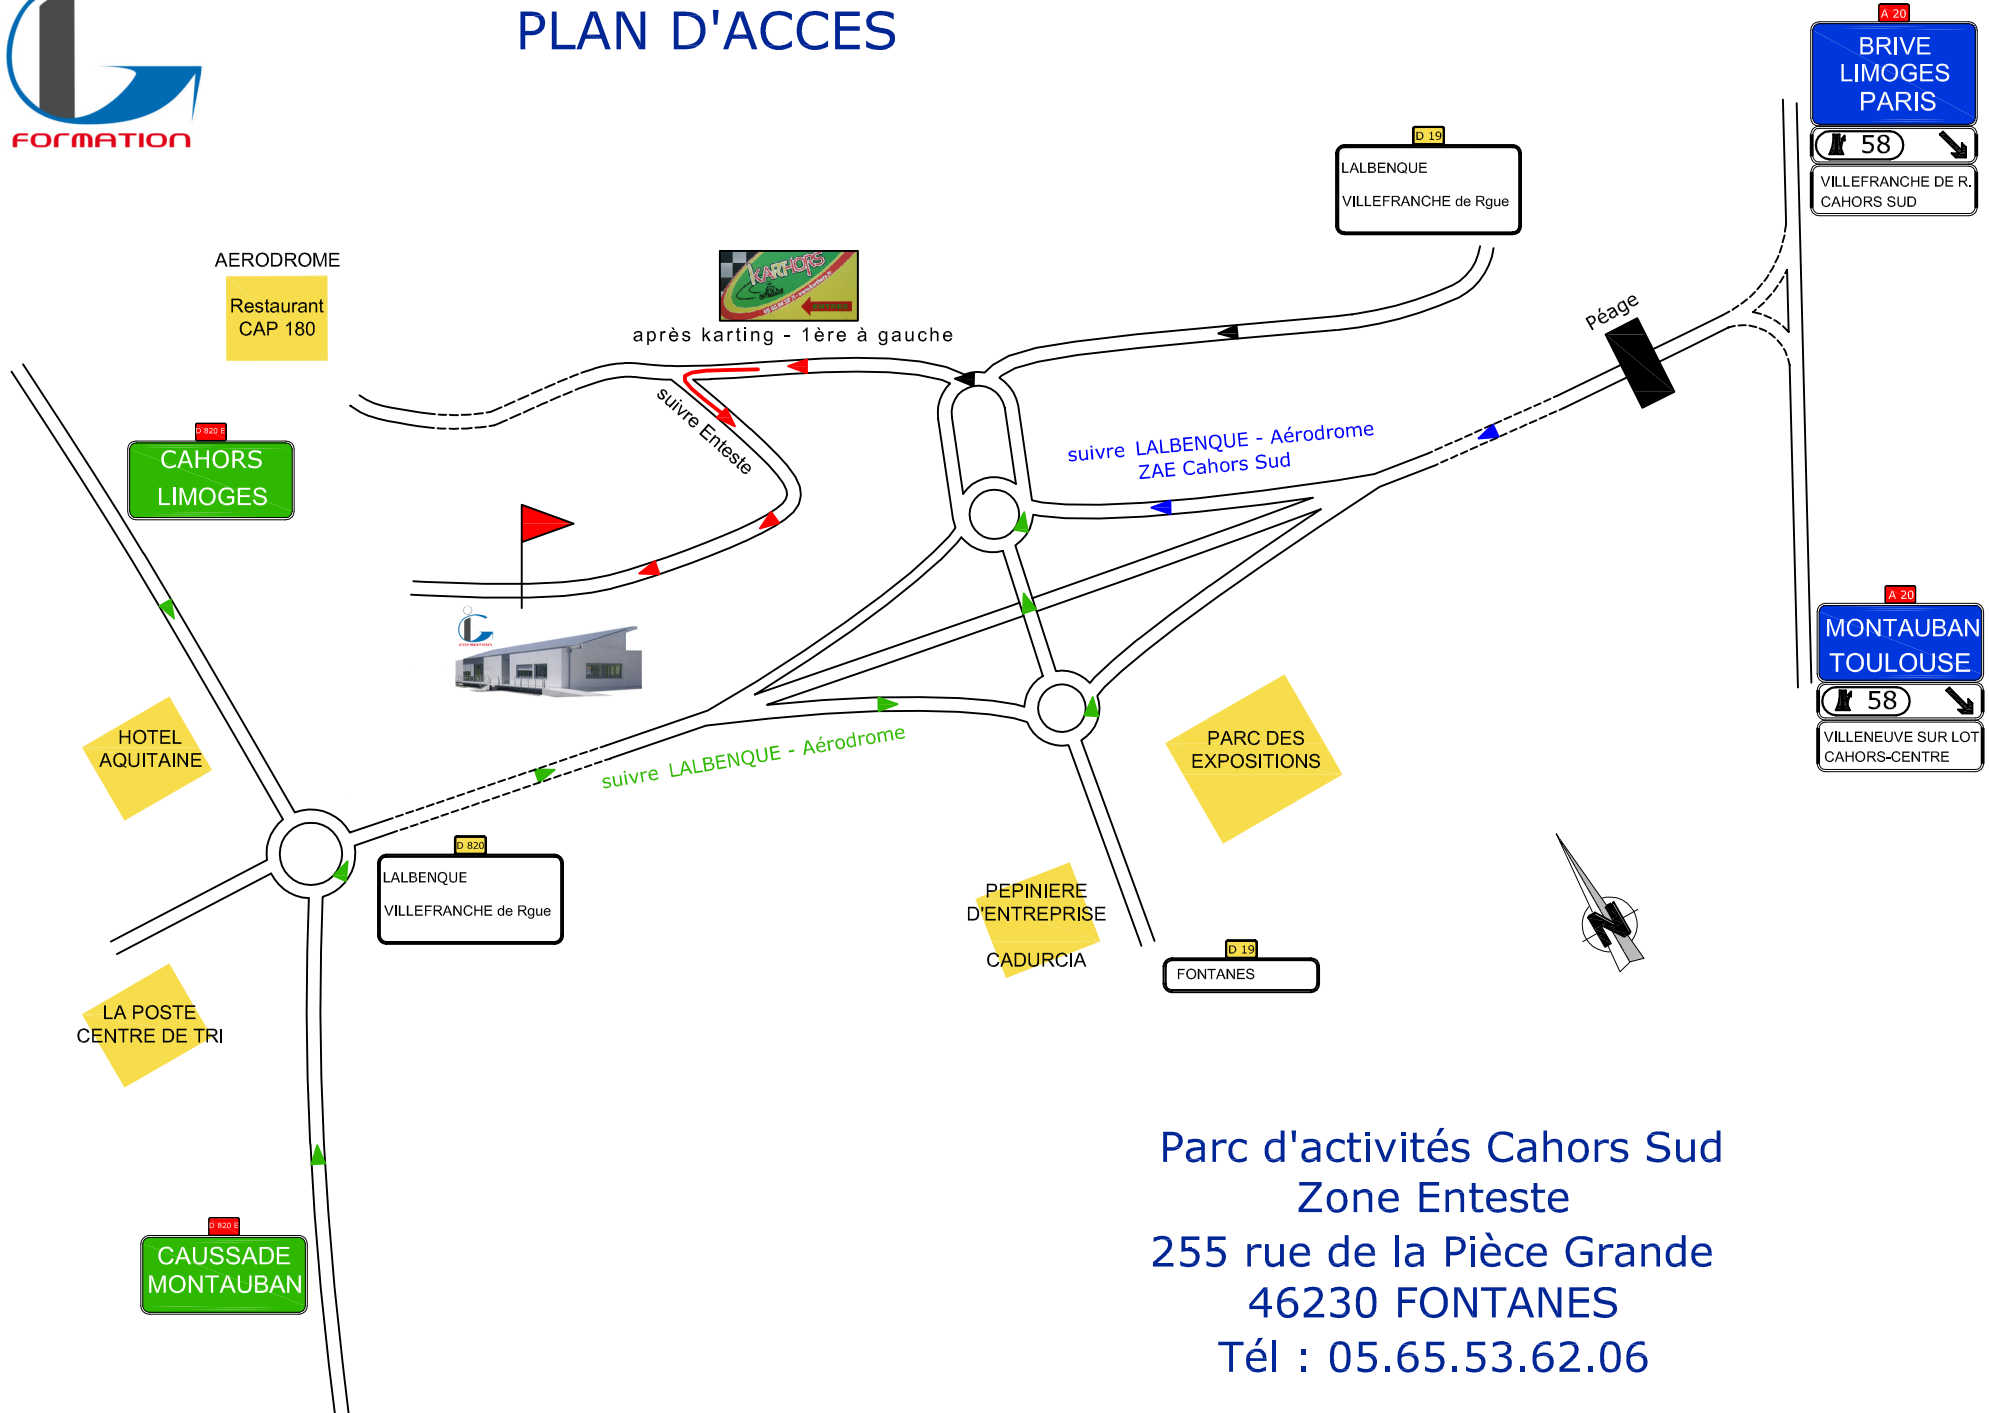

# PLAN D'ACCES

Parc d'activités Cahors Sud  
Zone Enteste  
255 rue de la Pièce Grande  
46230 FONTANES  
Tél : 05.65.53.62.06